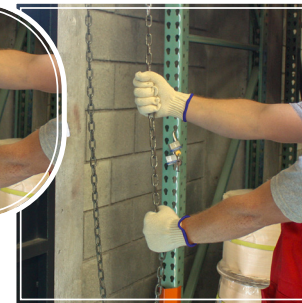

GUANTE TEJIDO DE ALGODÓN

55 GRAMOS

DESCRIPCIÓN:

Guante tejido de algodón y poliéster

CLAVE	TALLA	MIN
GR3004	Unitalla	12

CARACTERÍSTICAS:

- Composición: 80% Algodón y 20% Poliéster
- Tejido en una sola pieza

VENTAJAS:

- Fabricación de alta calidad muy confortable y durable
- Peso: 55 gramos
- Buen agarre
- Resistencia a la abrasión
- Mayor ajuste en mano para trabajos de mayor destreza
- De uso ambidiestro

APLICACIONES:

- Uso en general

EJEMPLOS DE USO:

OPERAR EQUIPO

MANEJO DE CARGA

MANIOBRAS EN ALMACEN

ACTIVIDADES EN GENERAL

GR3004